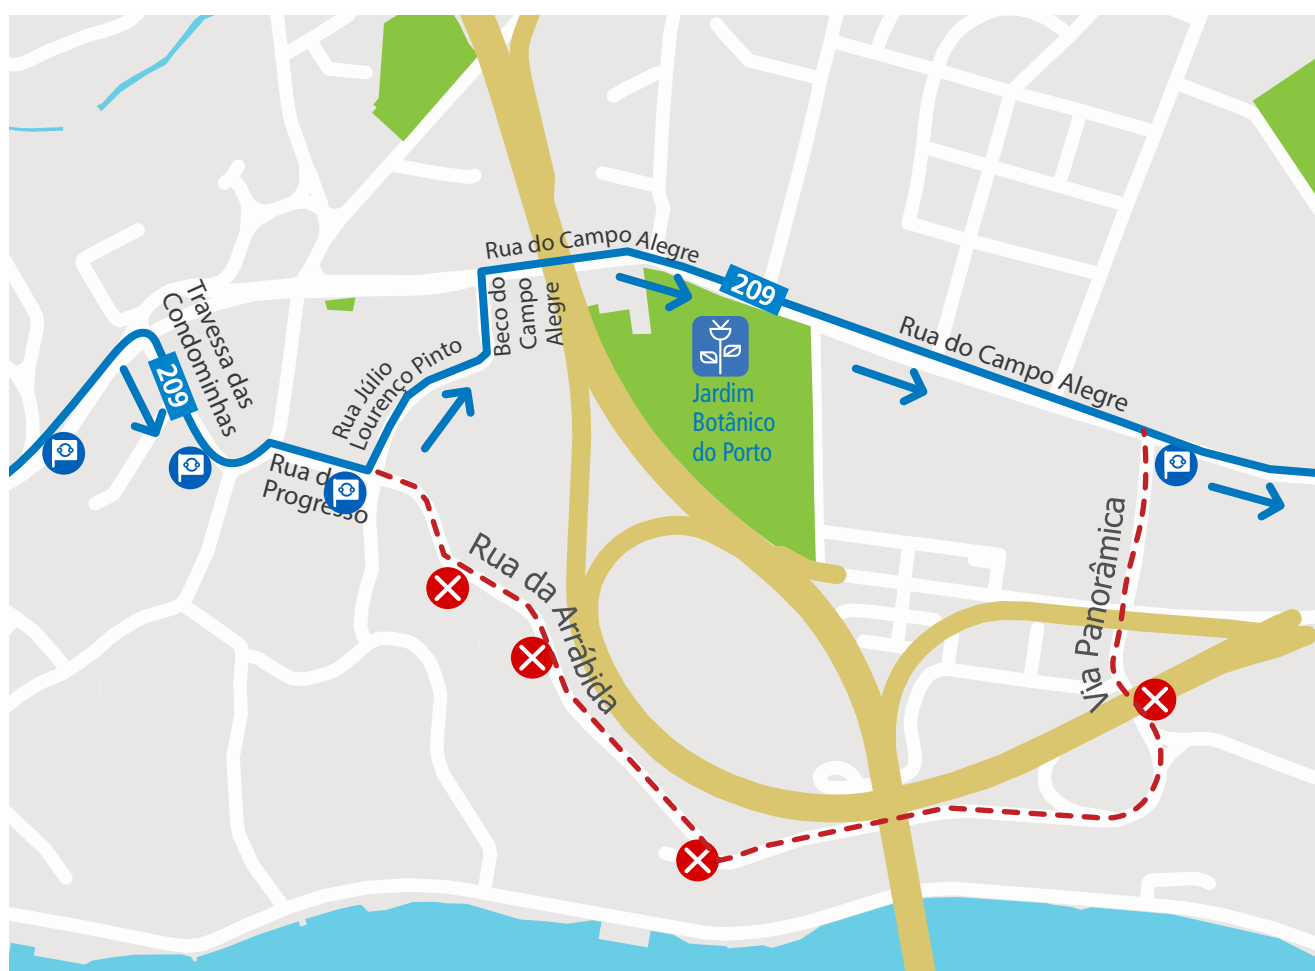

LINHA 209

Validade: A partir do dia 1 de junho, entre as 9h30 e as 17h30.

Motivo: Realização de obras na Rua da Arrábida (Porto).

Mod 221_E_08_GCRU_210.26
29 de maio de 2026

LINHA AZUL
226 158 158
(chamada para a rede fixa nacional)

 Percurso interrompido  Paragem desativada  Paragem provisória  Paragem

Segunda a Sexta 08h00 - 19h00 · Sábado 09h00 - 13h00
Monday to Friday 8am - 7pm · Saturday 9am - 1pm

linhaazul@stcp.pt

www.stcp.pt